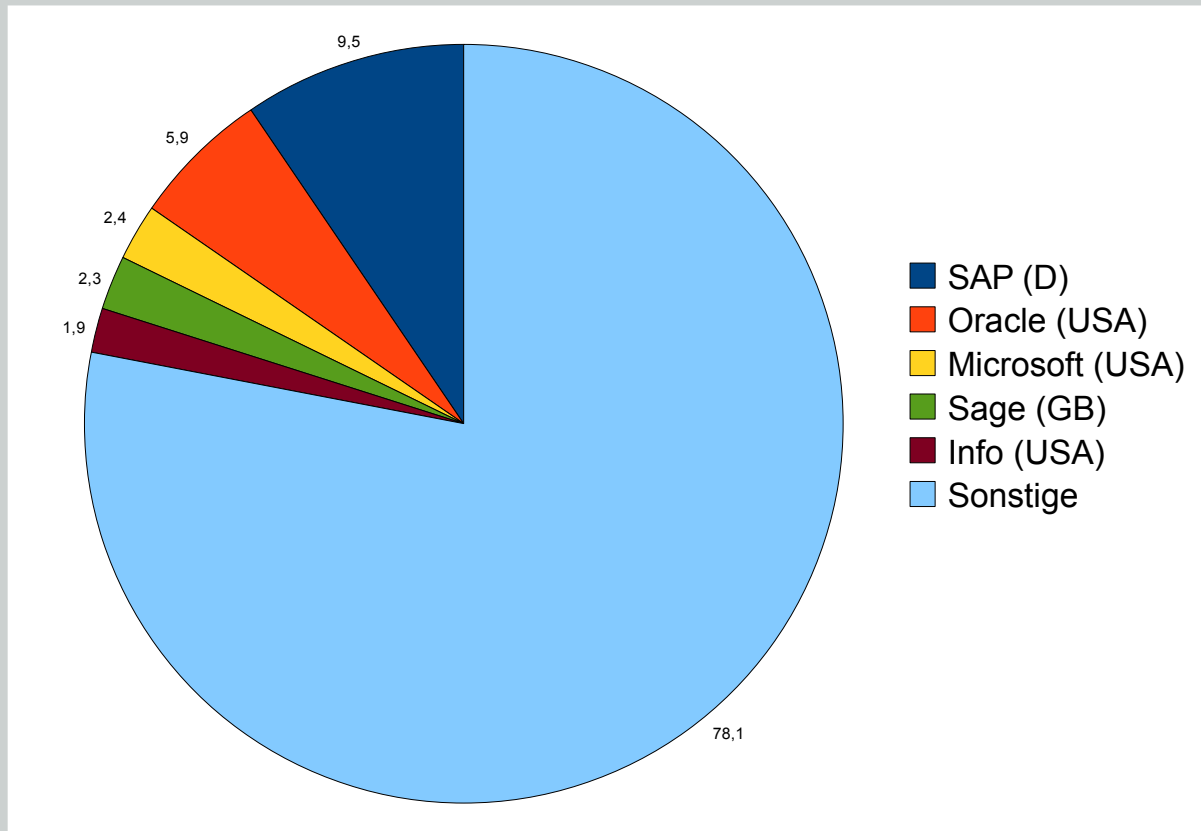

IT Consulting Software Development

Stefan Marx, Marx-Consulting

Vorstellung des Tätigkeitsbereichs
Blücher Gymnasium, Köln, 2.12.2008

roadmap

- Intro
- Software: Der Markt
- Ausbildung und Einstieg
- Tätigkeitsbereiche
- Beispiele von Projekte
- Pros und Cons, Fragen?

Markt für Unternehmenssoftware 2006 81,8 Mrd. US \$ (F.A.Z. 31.03.08)

Beschäftigte in der IT-Branche Deutschland in Tausend (F.A.Z. 31.03.08)

Ausbildung & Einstieg

- Studium // heading tech
- Consulting - angestellt
- Dann weiter in ... eigener Regie? oder...